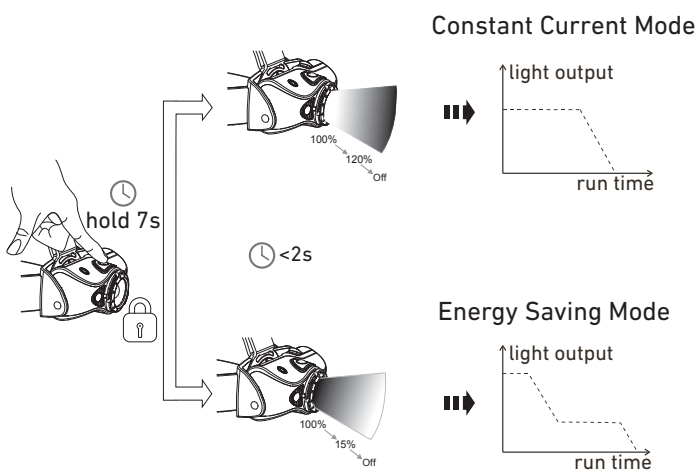

MH7/MH8

Ledlenser GmbH & Co. KG
 Kronenstr. 5-7 • 42699 Solingen • Germany
 Phone +49 212/5948-0 Fax +49 212/5948-200
 info@ledlenser.com

MH7/MH8_V.01
 23.03.2018
 1J02A0245

○ White

● Red/RGB mode

⌚
hold 3s
⏪ ⏩