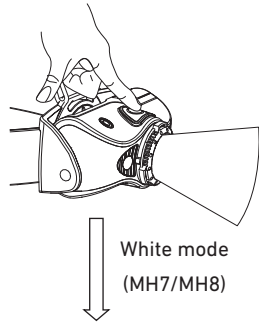

MH7/MH8

Ledlenser GmbH & Co. KG
 Kronenstr. 5-7 • 42699 Solingen • Germany
 Phone +49 212/5948-0 Fax +49 212/5948-200
 info@ledlenser.com

MH7/MH8_V.01
 23.03.2018
 1J02A0245

○ White

● Red/RGB mode

⌚
hold 3s
⏪ ⏩