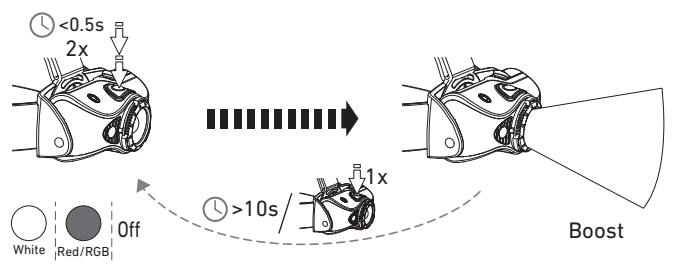

MH7/MH8

Ledlenser GmbH & Co. KG
 Kronenstr. 5-7 • 42699 Solingen • Germany
 Phone +49 212/5948-0 Fax +49 212/5948-200
 info@ledlenser.com

MH7/MH8_V.01
 23.03.2018
 1J02A0245

○ White

● Red/RGB mode

⌚
hold 3s
⏪ ⏩