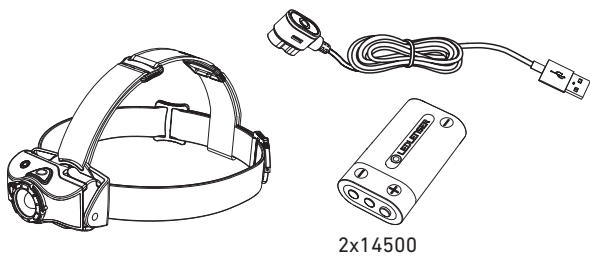

MH7/MH8

Ledlenser GmbH & Co. KG
 Kronenstr. 5-7 • 42699 Solingen • Germany
 Phone +49 212/5948-0 Fax +49 212/5948-200
 info@ledlenser.com

MH7/MH8_V.01
 23.03.2018
 1J02A0245

○ White

● Red/RGB mode

⌚
hold 3s
⏪ ⏩