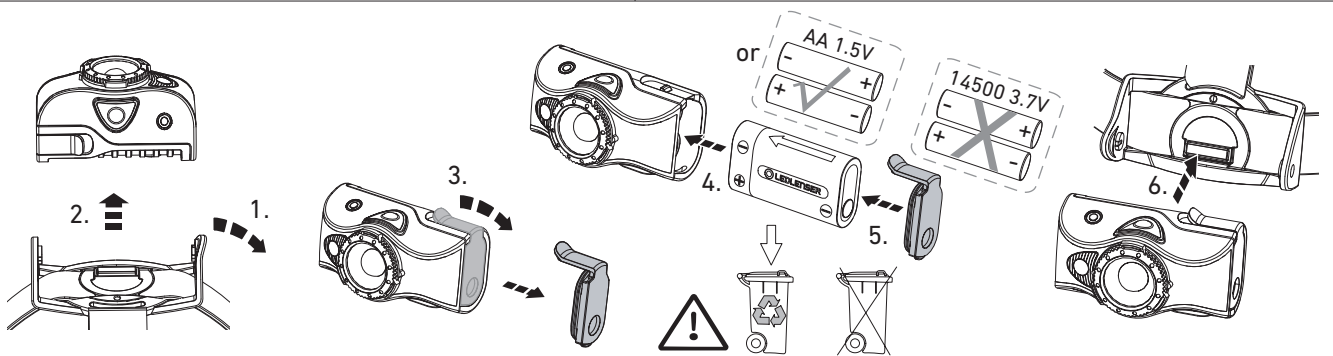

MH7/MH8

Ledlenser GmbH & Co. KG
 Kronenstr. 5-7 • 42699 Solingen • Germany
 Phone +49 212/5948-0 Fax +49 212/5948-200
 info@ledlenser.com

MH7/MH8_V.01
 23.03.2018
 1J02A0245

○ White

● Red/RGB mode

⌚
hold 3s
⏪ ⏩