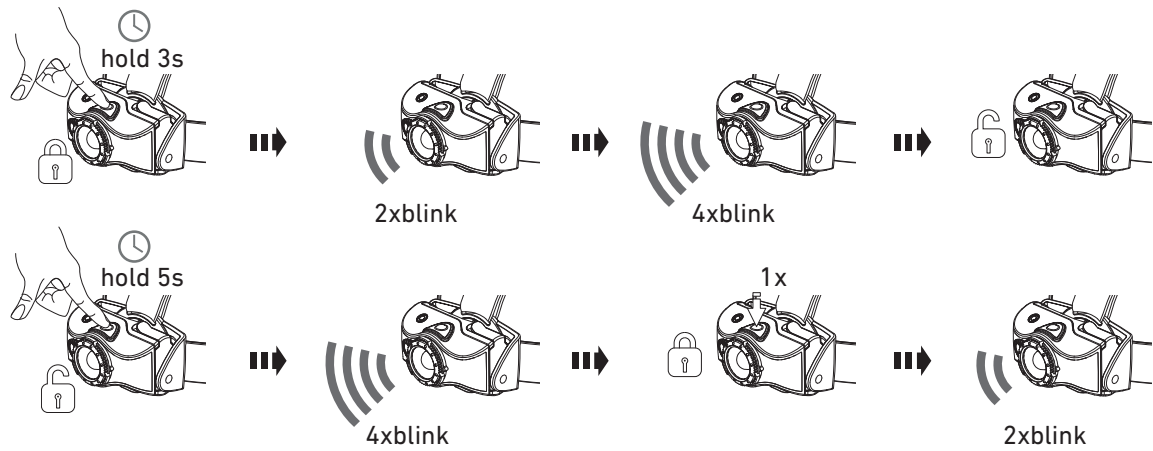

MH7/MH8

Ledlenser GmbH & Co. KG
 Kronenstr. 5-7 • 42699 Solingen • Germany
 Phone +49 212/5948-0 Fax +49 212/5948-200
 info@ledlenser.com

MH7/MH8_V.01
 23.03.2018
 1J02A0245

○ White

● Red/RGB mode

⌚
hold 3s
⏪ ⏩